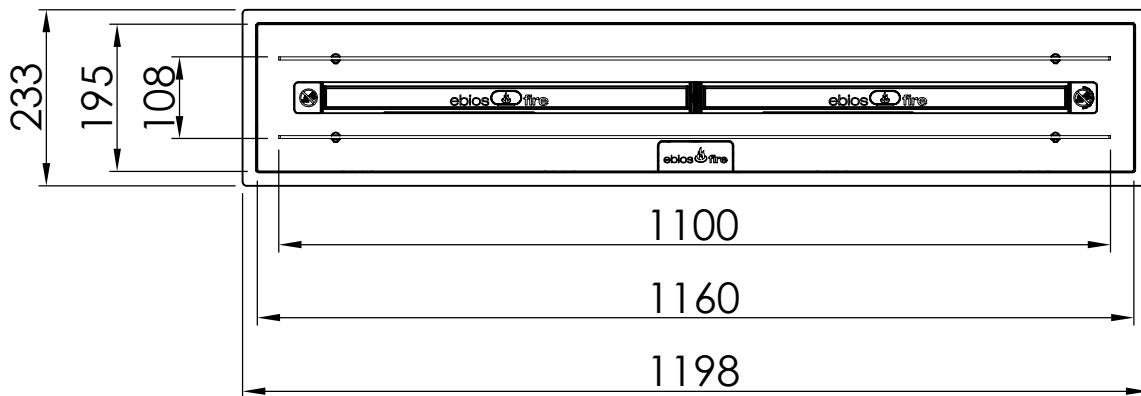

QUADRA INSIDE II SL, wick burner

ebios-fire

2016/04/01

~1:10

~1:10