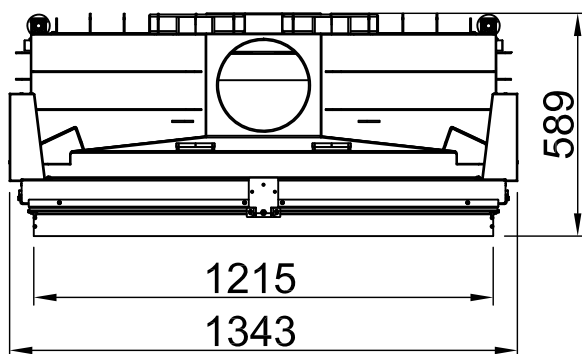

Varia B-120h, Blende, gerade

4-seitig, massiv

2023/03

~1:20

*optional
*optional
*optional
*optional
*optional
*optional