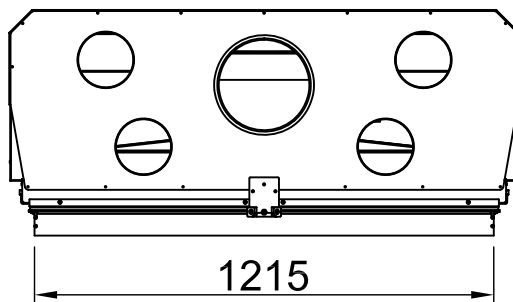

*optional
*optional
*optional
*optional
*optional
*optional