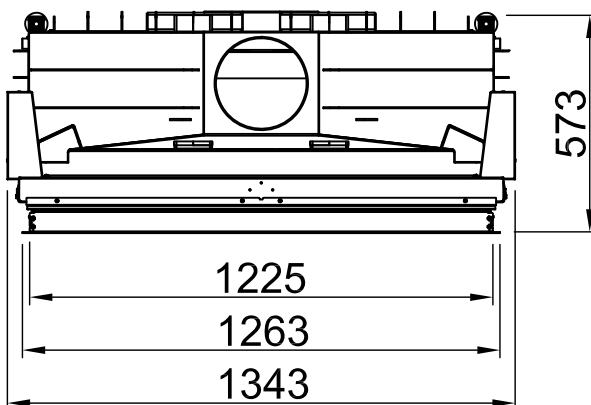

Varia B-120h, Blende, gerade

4-seitig, abgekantet

2023/03

~1:20

*optional
*optional
*optional
*optional
*optional
*optional