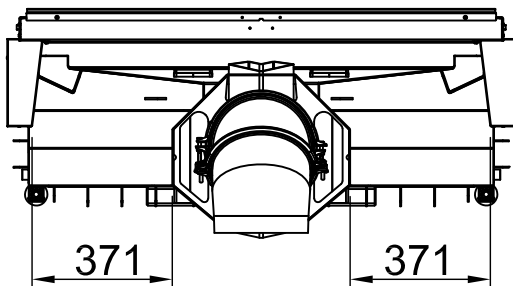

Varia B-120h + Thermobox, schmal (+Adapter)

RLA

2018/08

~1:20

*optional
*optional
*optional
*optional
*optional
*optional