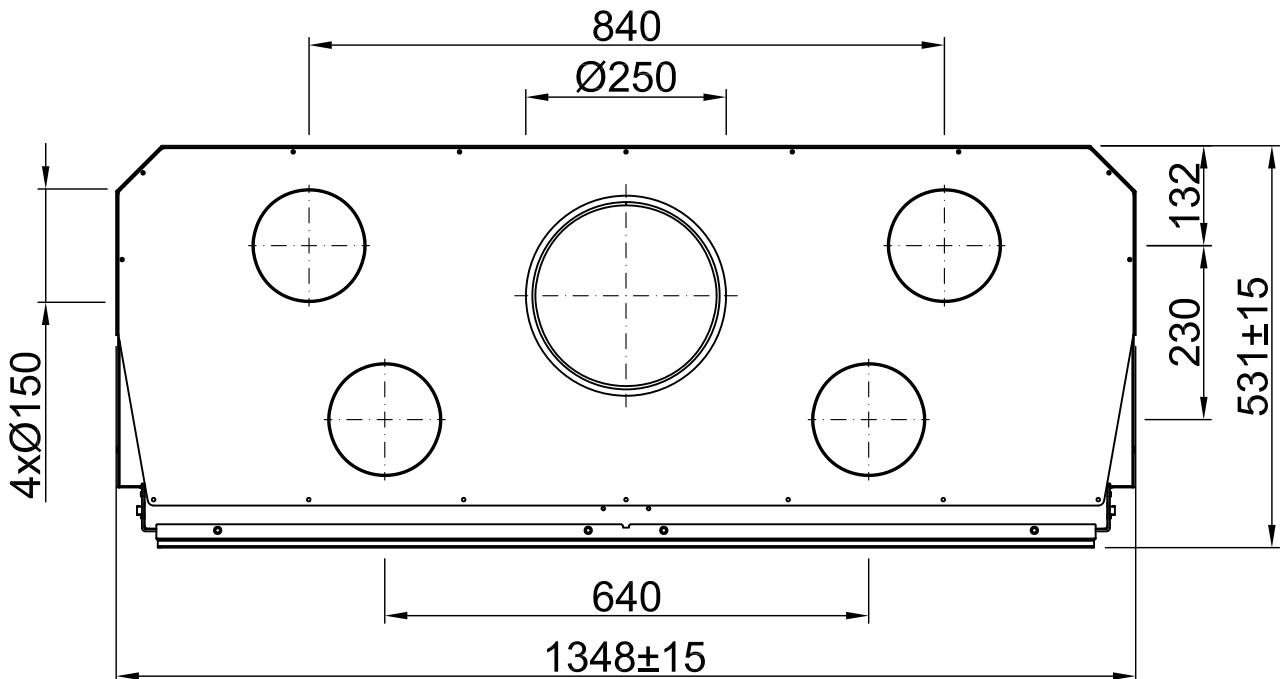

~1:10

*optional
*optional
*optional
*optional
*optional
*optional
*optional