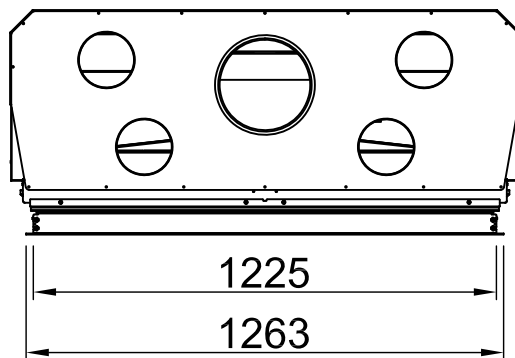

Varia B-120h, Blende, gerade + WLM

3-seitig, abgekantet

2020/07

~1:20

*optional
*optional
*optional
*optional
*optional
*optional