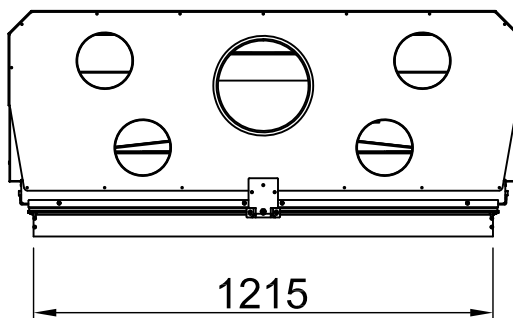

Varia B-120h, Blende, gerade + WLM

3-seitig, massiv

2020/07

~1:20

*optional
*optional
*optional
*optional
*optional
*optional