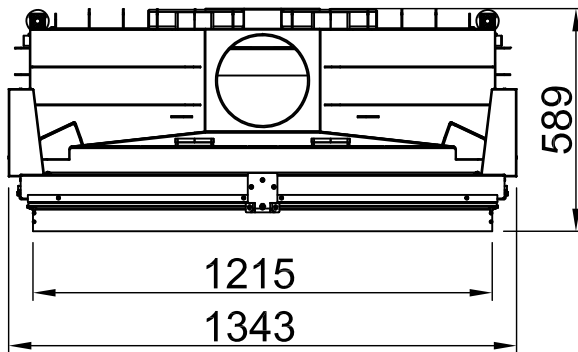

Varia B-120h, Blende, gerade

3-seitig, massiv

2023/03

~1:20

*optional
*optional
*optional
*optional
*optionalny
*опционально