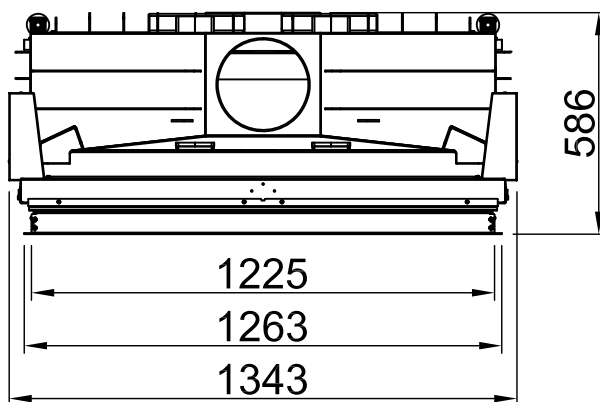

Varia B-120h, Blende, gerade

3-seitig, abgekantet

2023/03

~1:20

*optional
*optional
*optional
*optional
*optional
*optional