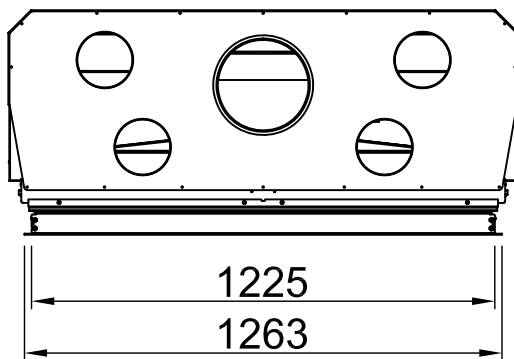

Varia B-120h, Blende, gerade + WLM

4-seitig, abgekantet

2020/07

~1:20

*optional
*optional
*optional
*optional
*optional
*optional