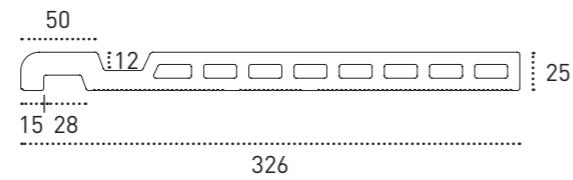

## BORDE DE PISCINA · POOL EDGE

- 33x50cm 13"x19.7"
- C3 R11 · Ref. BPMA 0000
- 5%
- 3 caras · 3 sides