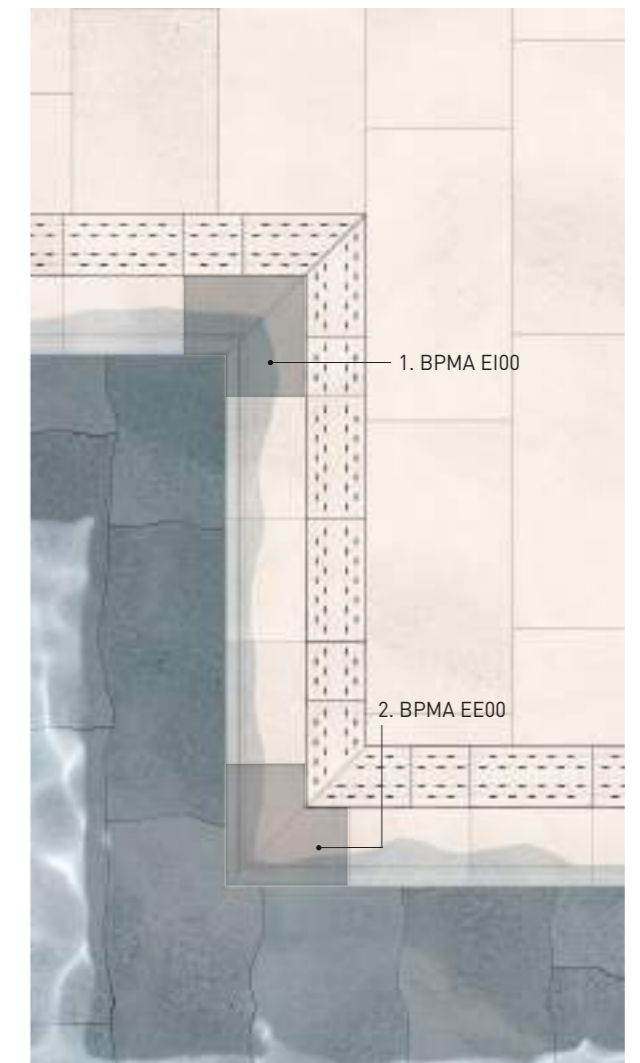

SOLUCIÓN ESQUINA · CORNER SOLUTION

PACK ESQUINA BORDE MAUI (2pcs) MAUI EDGE CORNER PACK (2pcs)

1. BPMA EI00 33x50cm 13"x19.7"
2. BPMA EE00 33x50cm 13"x19.7"

Compatible con las rejillas RJ25, RJ25 FLEX, RJ20, RJ20 FLEX y RJ25 INV
Can be used with drain grates RJ25, RJ25 FLEX, RJ20, RJ20 FLEX and RJ25 INV

INFORMACIÓN TÉCNICA · TECHNICAL INFORMATION

- **MONOBLOCK**
  UNA PIEZA, SIN PEGADO
  ONE PIECE, WITHOUT GLUED
- EN 16165
  CLASE 3
- EN ISO 10545-12
  ✓
- EN 16165
  R11
- EN 16165
  CLASE C
- EN ISO 10545-13
  GA / GLA / GHA
- LARGA VIDA
  LONG LIFE
- FÁCIL LIMPIEZA
  EASY CLEAN