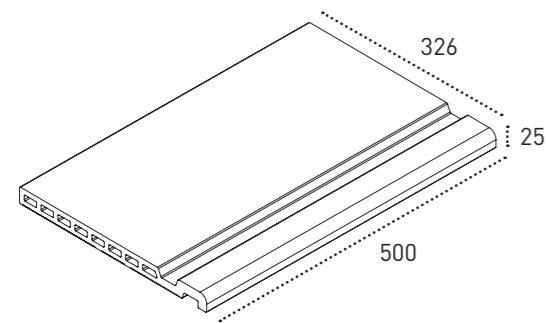

## BORDE DE PISCINA · POOL EDGE

- 33x50cm 13"x19.7"
- C3 R11 · Ref. BPMA 0000
- 5%
- 3 caras · 3 sides