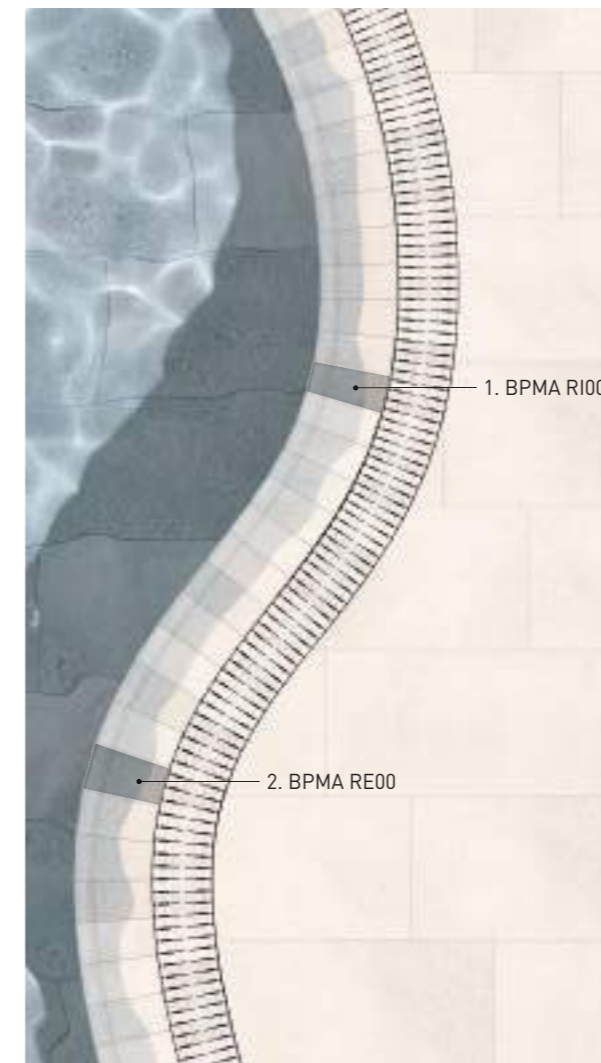

## BORDE DE PISCINA · POOL EDGE

- 33x50cm 13"x19.7"
- C3 R11 · Ref. BPMA 0000
- 5%
- 3 caras · 3 sides

## SOLUCIÓN CURVA · CURVED SOLUTION